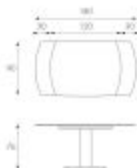

Misure prodotto
Lunghezza: 120/180 cm
Larghezza: 90 cm
Altezza: 76 cm
Spessore Piana: cm
Peso netto: 100 Kg

Manutenzione
Pulisci con panno umido
Utile da sapere
Fino a 6 persone

Info tecniche

Codice
OM/148/B
Nome
Kyoto
Materiale
Top: Vetro temperato Allunghe: Vetro temperato Gambe: Metallo

Colore
Top: bianco allunghe: bianco gambe: bianco
Dimensioni ingombro
90cm X 120/180cm H. 76cm
Peso netto
100

Packaging

Boxes
3
Volume
0.38
Pezzi per conf.
1
Peso lordo
102

Descr.	Lun (cm)	Lar (cm)	Alt (cm)	Peso (kg)	Vol. (m ³)	Q.tà
Box 1/3 (Top)	130	100	23	73	0.3	
Box 2/3 (Legs)	66	29	23	20	0.05	
Box 3/3 (supporto base)	51	66	8	9	0.03	

Misure prodotto
Lunghezza: 120/180 cm
Larghezza: 90 cm
Altezza: 76 cm
Spessore Piana: cm
Peso netto: 100 Kg

Manutenzione
Pulisci con panno umido
Utile da sapere
Fino a 6 persone

Info tecniche

Codice
OM/148/G
Nome
Kyoto
Materiale
Top: Vetro temperato Allunghe: Vetro temperato Gambe: Metallo

Colore
Top: grigio allunghe: grigio gambe: grigio
Dimensioni ingombro
90cm X 120/180cm H. 76cm
Peso netto
100

Packaging

Boxes
3
Volume
0.38
Pezzi per conf.
1
Peso lordo
102

Descr.	Lun (cm)	Lar (cm)	Alt (cm)	Peso (kg)	Vol. (m ³)	Q.tà
Box 1/3 (Top)	130	100	23	73	0.3	
Box 2/3 (Legs)	66	29	23	20	0.05	
Box 3/3 (supporto base)	51	66	8	9	0.03	